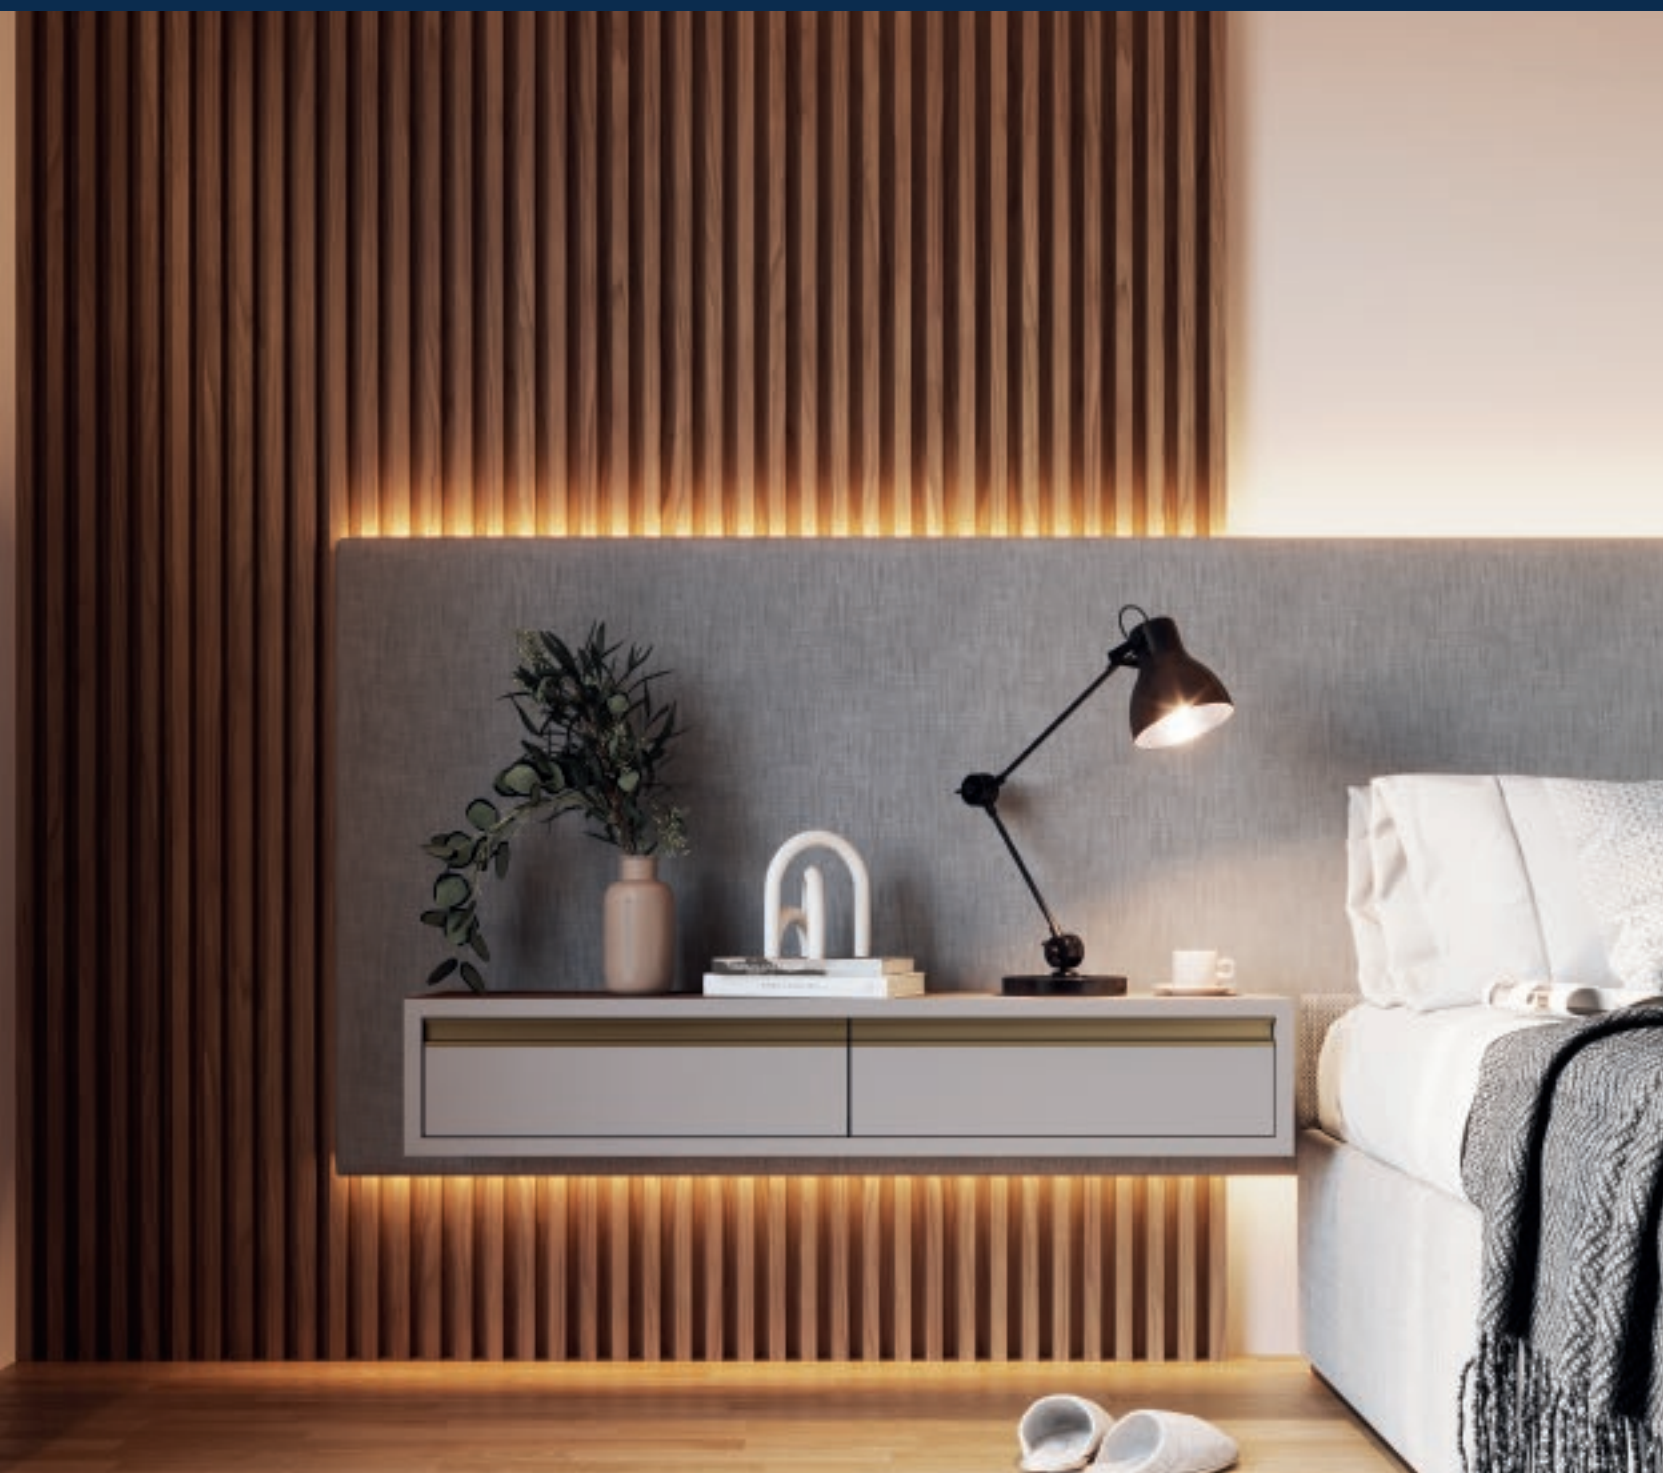

### Opções de cores:

Preto

Prata

Champagne  
Claro

- ▣ Perfis de alumínio no estilo cremalheira
- ▣ Embutido ou Sobreposto
- ▣ Complementos para montagem de Prateleiras, Gaveteiros e Sapateiras

Para mais informações  
Escaneie o Qr Code

# Lúmen

**Iluminação que transforma.**