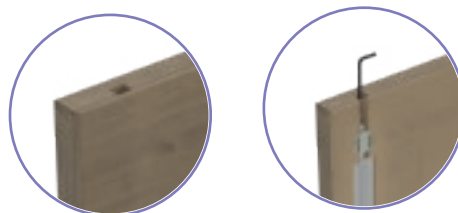

Para mais informações
Escaneie o Qr Code