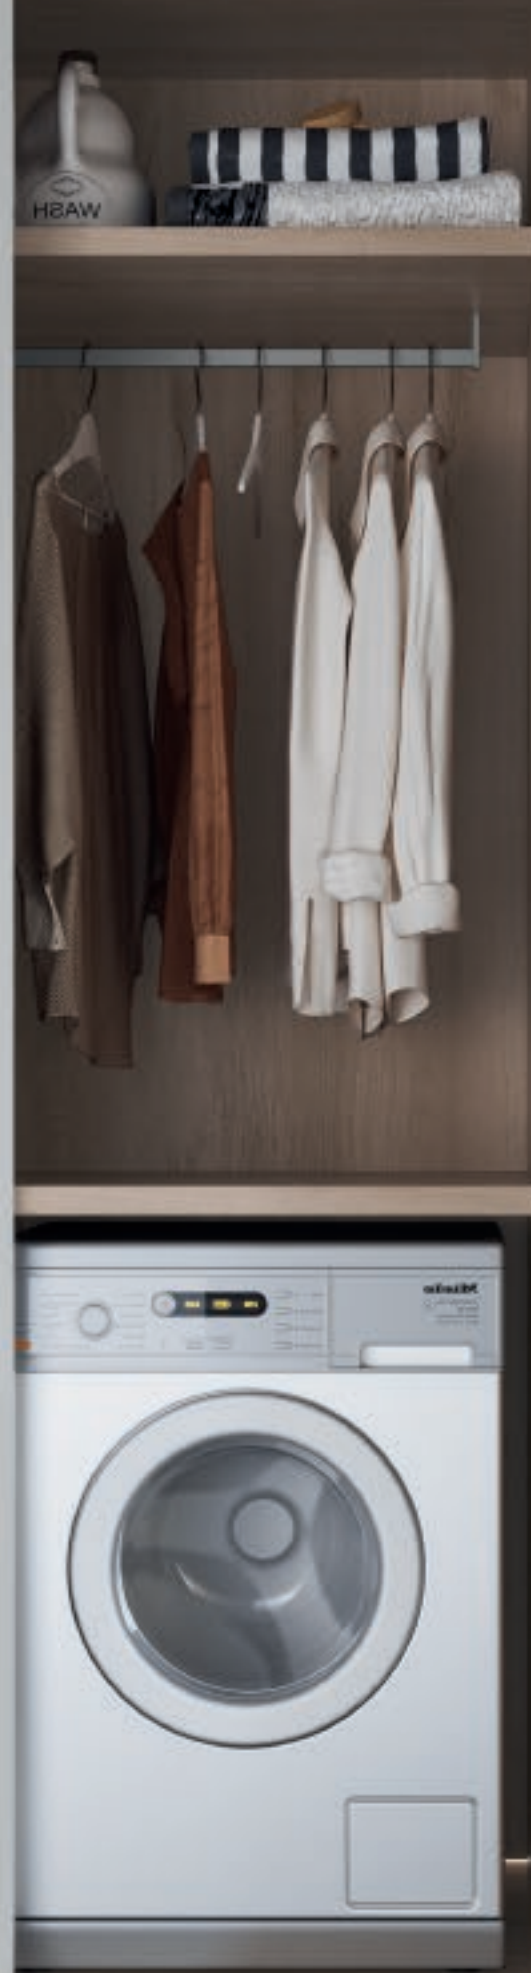

A Linha Cobalto apresenta sistemas deslizantes para diversas utilidades. Alguns produtos desta linha contam com um sistema de molas que evita o descarrilamento das portas, e também podem receber amortecimento como opcional. As melhores opções para quem busca conforto e alta qualidade.